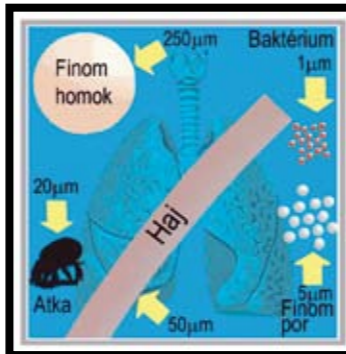

Aria

Az Aria egy nagyon gondos tervezés eredményeként született meg, amely tervezés az esztétikára, és a használhatóságra egyaránt kiterjedt. Megalkottunk egy olyan gépet, amely hihetetlenül csendes, egy ötletes megoldásnak köszönhetően. A már megszűrt levegő a készülék oldalán körbefutó ütköző nyílásain távozik, amely így akadálytalanul jut a szabadba, lecsökkentve a zajszintet és növelve a levegőszállítást. A nagy teljesítményű szívómotort a Rotafil tervezte és gyártja a készülékekbe, amelyet több mint 1000 óra folyamatos működéssel teszteltek, így kategóriájában kimagasló. Egy elektronika fokozatosan indítja a készülék motorját, amely megvédi a motort az intenzív indulással járó károsodástól, valamint ennek az elektronikának köszönhetően a fordulatszám is szabályozható. Az elektronika állandóan méri a motor hőmérsékletét, és amennyiben az meghaladná a határértéket, automatikusan leállítja a motort.

A kiegészítő kellékek a gépben találhatóak: kárpittisztító kefe, résszívó és forgatható hosszú szűrő kefe a portörlesre. A mikrofilteres porzsák 3 literes, és az 5 szintű szűrőrendszer, végén a carbon aktív mikroszűrővel, biztosítja, hogy az egészséget súlyosan veszélyeztető mikroporok ne jussanak vissza a légtérbe.

Az Aria-t felszerelhetjük S-Class hepa szűrővel is, amely 99,97%-os szűrést biztosít 0,3 mikronnál.

Az Aria Platinum típus már szériában tartalmazza a carbon aktív mikrofiltert a szívómotor előtt és az S-Class Hepa szűrőt a távozó levegő szűrésére.

A készülék keskeny kialakítása, a 3 bolygókerék, a gégecső csatlakozása, és minden ötletes megoldás az Aria kimagaslóan jó kezelhetőségét szolgálja, így a készülék minden felületen kiválóan használható.

SZŐNYEGPOROLÓ