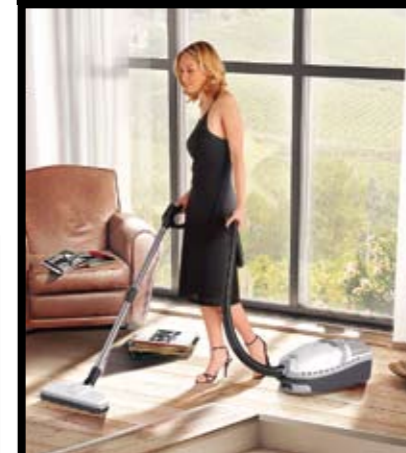

KITŰNŐ KEZELHETŐSÉG

A gégecső kissé ferdén csatlakozik a készülékhez, és ennek, valamint a 3 gumírozott bolygókeréknek köszönhetően a készüléket, még az egyenetlen felületen is könnyen használhatja. A puha ütköző 360° szögben fut körbe a gépen, megvédi a készüléket és a bútorokat az ütközéstől.