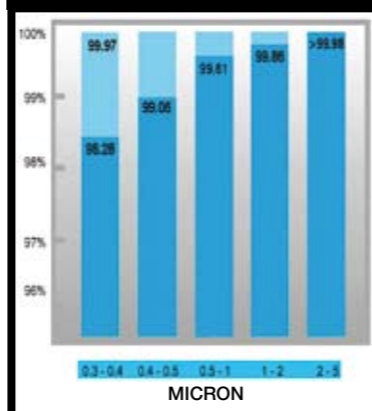

A SZŰRÉS HATÁSFOKA

Teszt széria mikrofilterrel

Teszt S-Class Hepa filterrel

A szűrés hatásfokát vizsgáló tesztek, szemléltetik az alkalmazott szűrőrendszer hatását.

TURBÓ KEFE

A hatalmas szívóerőnek köszönhetően az Aria-t multifunkciós turbókefével is felszerelhetjük, a szőnyeg és a padlózat tisztítására.