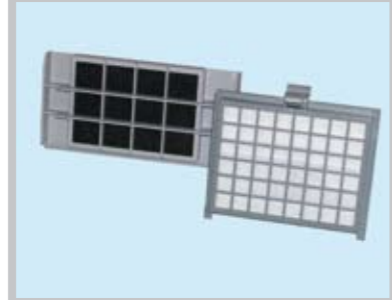

SPECIÁLIS SZŐRŐK

Összehasonlító ábra a leggyakoribb egészségre ártalmas, belelegezhető, biológiai szennyeződések megismeréséhez.